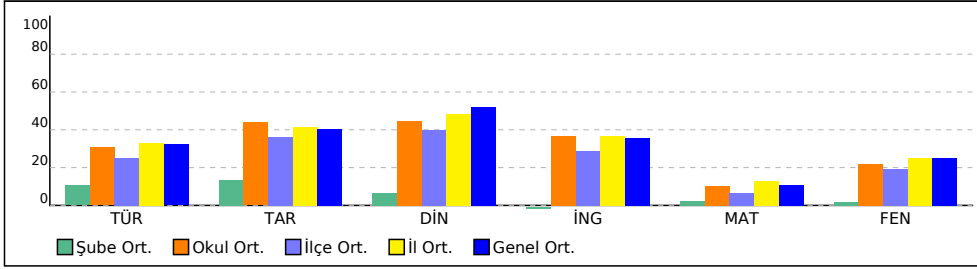

8 SINIFI NET LİSTESİ (Puan-1 sıralı)

										KATILIMLAR																							
İL		İLÇE		OKUL			SINAV ADI			OKUL	İLÇE	İL	GENEL																				
ADANA		SEYHAN		ŞEHİT MEHMET FATİH ONGUN ORTAOKULU			4. BAŞARI BELİRLEME SINAVI			206	1644	4730	31952																				
Sıra	Ö.No	İsim	Sınıf	Sözel (TÜR)			Sözel (TAR)			Sözel (DİN)			Sözel (İNG)			Sayısal (MAT)			Sayısal (FEN)														
				Türkçe			Tarih			Din K.ve A.B.			İngilizce			Matematik			Fen			Toplam			LGS			Dereceler					
				D	Y	N	D	Y	N	D	Y	N	D	Y	N	D	Y	N	D	Y	N	D	Y	N	D	Y	N	Puanı	Snf	Okul	İlçe	İl	Genel
Genel Ortalama				9	9	6,44	5	4	4,02	6	3	5,21	5	3	3,58	4	6	2,20	8	9	4,99	37	33	26,44	269,270								
Okul Ortalaması				9	9	6,12	6	4	4,39	6	4	4,45	5	4	3,65	4	7	2,01	8	9	4,40	38	38	25,02	265,100								
SINIF: 8																																	
1	0	TİMUR SAVAŞCI	8	12	5	10,33	4	4	2,67	2	8	-0,67	4	6	2,00	4	16	-1,33	8	9	5,00	34	48	18,00	250,903			1	112	733	2583	17825	% 56
2	982	EFE GÜL	8	3	17	-2,67	3	7	0,67	1	9	-2,00	0	10	-3,33	7	13	2,67	4	16	-1,33	18	72	-5,99	194,165			2	194	1481	4391	29997	% 94
3	0	DUDUDU VERSTAPPEI	8	4	16	-1,33	3	7	0,67	6	4	4,67	2	8	-0,67	5	15	0,00	3	17	-2,67	23	67	0,67	192,656			3	195	1498	4422	30167	% 94

NET ORTALAMALARINA GÖRE KIYASLAMA