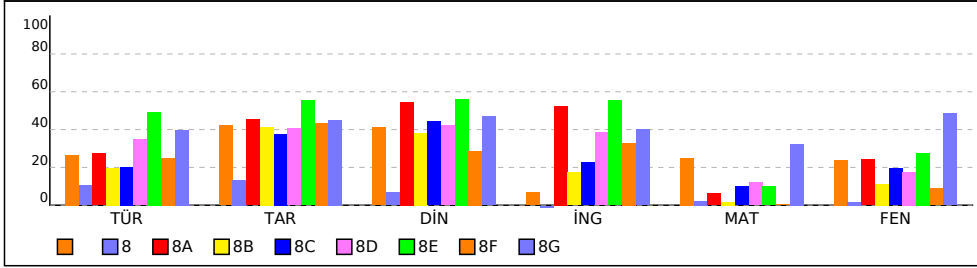

NET ORTALAMASINA GÖRE ŞUBE KARŞILAŞTIRMA