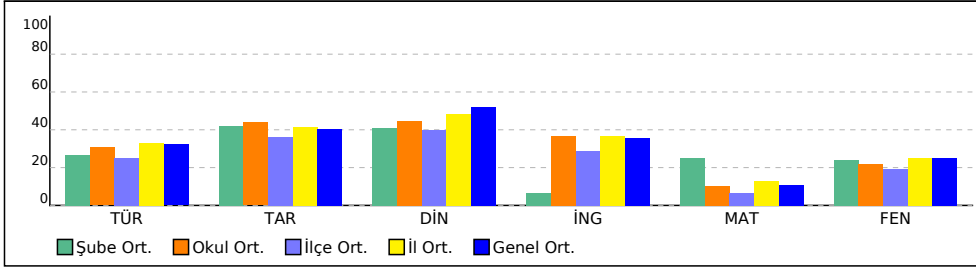

SINIFI NET LİSTESİ (Puan-1 sıralı)

										KATILIMLAR																									
İL		İLÇE		OKUL				SINAV ADI				OKUL	İLÇE	İL	GENEL																				
ADANA		SEYHAN		ŞEHİT MEHMET FATİH ONGUN ORTAOKULU				4. BAŞARI BELİRLEME SINAVI				206	1644	4730	31952																				
Sıra	Ö.No	İsim	Sınıf	Sözel (TÜR)			Sözel (TAR)			Sözel (DİN)			Sözel (İNG)			Sayısal (MAT)			Sayısal (FEN)																
				Türkçe			Tarih			Din K.ve A.B.			İngilizce			Matematik			Fen			Toplam			LGS			Dereceler							
				D	Y	N	D	Y	N	D	Y	N	D	Y	N	D	Y	N	D	Y	N	D	Y	N	D	Y	N	Puanı	Snf	Okul	İlçe	İl	Genel		
Genel Ortalama				9	9	6,44	5	4	4,02	6	3	5,21	5	3	3,58	4	6	2,20	8	9	4,99	37	33	26,44	269,270										
Okul Ortalaması				9	9	6,12	6	4	4,39	6	4	4,45	5	4	3,65	4	7	2,01	8	9	4,40	38	38	25,02	265,100										
SINIF:																																			
1	347	HACI MUSTAFA ÖNCE		13	7	10,67	7	3	6,00	9	1	8,67	6	4	4,67	6	3	5,00	11	9	8,00	52	27	43,01	322,579			1	38	145	953	5762			
2	973	BERAY ÖZCAN		9	11	5,33	5	5	3,33	6	1	5,67	2	8	-0,67							3	2	2,33	25	27	15,99	238,989			2	132	858	2917	20457
3	719	ÇAĞRI KARSLI		5	15	0,00	5	5	3,33	1	9	-2,00	1	9	-2,00							8	12	4,00	20	50	3,33	212,660			3	168	1190	3776	26481

NET ORTALAMALARINA GÖRE KIYASLAMA