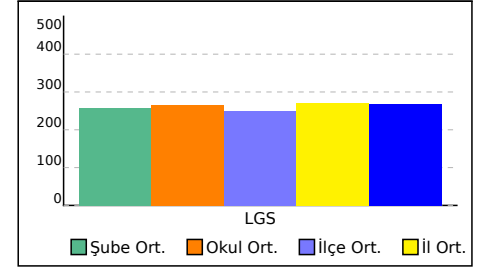

PUAN ORT. GÖRE KIYAS