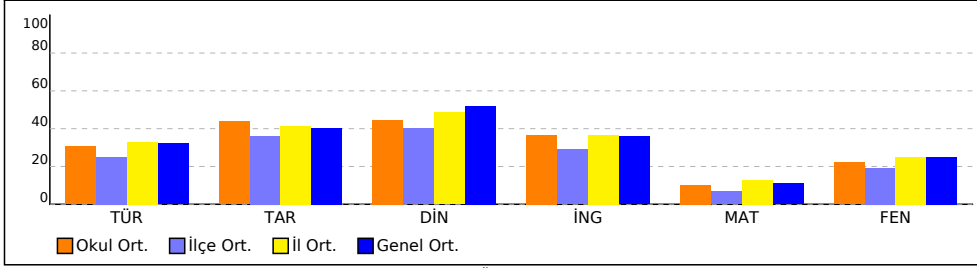

NET ORTALAMALARINA GÖRE KIYASLAMA