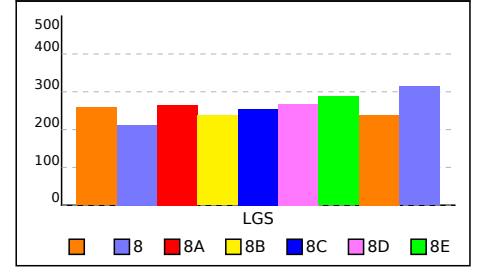

NET ORTALAMALARINA GÖRE KIYASLAMA

PUAN ORT. GÖRE KIYAS

NET ORTALAMASINA GÖRE ŞUBE KARŞILAŞTIRMA

PUANA GÖRE ŞUBE KIYAS

SINIFI NET LİSTESİ (Puan-1 sıralı)

										KATILIMLAR																									
İL		İLÇE		OKUL				SINAV ADI				OKUL	İLÇE	İL	GENEL																				
ADANA		SEYHAN		ŞEHİT MEHMET FATİH ONGUN ORTAOKULU				4. BAŞARI BELİRLEME SINAVI				206	1644	4730	31952																				
Sıra	Ö.No	İsim	Sınıf	Sözel (TÜR)			Sözel (TAR)			Sözel (DİN)			Sözel (İNG)			Sayısal (MAT)			Sayısal (FEN)																
				Türkçe			Tarih			Din K.ve A.B.			İngilizce			Matematik			Fen			Toplam			LGS			Dereceler							
				D	Y	N	D	Y	N	D	Y	N	D	Y	N	D	Y	N	D	Y	N	D	Y	N	D	Y	N	Puanı	Snf	Okul	İlçe	İl	Genel		
Genel Ortalama				9	9	6,44	5	4	4,02	6	3	5,21	5	3	3,58	4	6	2,20	8	9	4,99	37	33	26,44	269,270										
Okul Ortalaması				9	9	6,12	6	4	4,39	6	4	4,45	5	4	3,65	4	7	2,01	8	9	4,40	38	38	25,02	265,100										
SINIF:																																			
1	347	HACI MUSTAFA ÖNCE		13	7	10,67	7	3	6,00	9	1	8,67	6	4	4,67	6	3	5,00	11	9	8,00	52	27	43,01	322,579			1	38	145	953	5762			
2	973	BERAY ÖZCAN		9	11	5,33	5	5	3,33	6	1	5,67	2	8	-0,67							3	2	2,33	25	27	15,99	238,989			2	132	858	2917	20457
3	719	ÇAĞRI KARSLI		5	15	0,00	5	5	3,33	1	9	-2,00	1	9	-2,00							8	12	4,00	20	50	3,33	212,660			3	168	1190	3776	26481