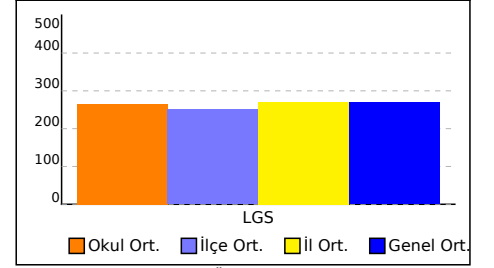

PUAN ORT. GÖRE KIYAS